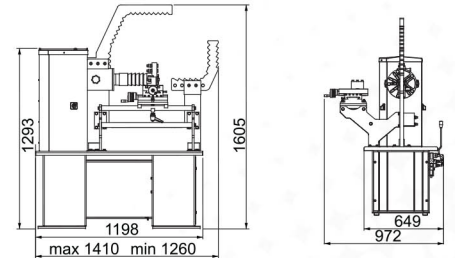

V-Belt
Kasnaklı

Optional CE
24V DC
Opsiyonel CE
24 V DC

KÖNIG 57 00 57 00

Optional Polish
& Clean Kit
Opsiyonel Polişaj
ve Temizleme Kiti

Standard Accessories
Standart Aksesuarlar

Turning Lathe
Döner Tip Torna

Standard Big
Support Kit
Standart Büyük
Dayama Kiti

Optional Bridge
Support Kit
Opsiyonel Köprülü
Dayama Kiti

V-Belt
Kasnaklı

Optional CE
24V DC
Opsiyonel CE
24 V DC

KÖNIG 57T 00 57T 00

Optional Polish
& Clean Kit
Opsiyonel Polişaj
ve Temizleme Kiti

Standard Accessories
Standart Aksesuarlar

No Lathe
Tornasız

Standard Big
Support Kit
Standart Büyük
Dayama Kiti

Optional Bridge
Support Kit
Opsiyonel Köprülü
Dayama Kiti

V-Belt
Kasnaklı

Optional CE
24V DC
Opsiyonel CE
24 V DC

	KÖNIG 54 00 54 00	KÖNIG 5700 57 00	KÖNIG 57T 00 57T 00
Height Yükseklik Высота Височина	1605 mm	1605 mm	1605 mm
Depth Derinlik Длина Дължина	972 mm	1098 mm	972 mm
Width Genişlik Ширина Широчина	1410 mm	1410 mm	1410 mm
Working pressure Çalışma basıncı Рабочее давление Работно налягане	140 bar	140 bar	140 bar
Net weight Net ağırlık Собственный вес Собственно тегло	365 kg	362 kg	305 kg
Hydraulic engine Hidrolik motor Гидромоторы Хидравличен мотор	0,55kW / 0,75hp	0,55kW / 0,75hp	0,55kW / 0,75hp
Working engine Hareket motoru Электродвигатель Электро двигатель	0,75kW / 1hp	0,75kW / 1hp	0,75kW / 1hp
Rotating speed Dönme hızı Скорость вращения- об/мин Скорост на въртене	250 rpm	250 rpm	250 rpm

KÖNIG 54 00 54 00