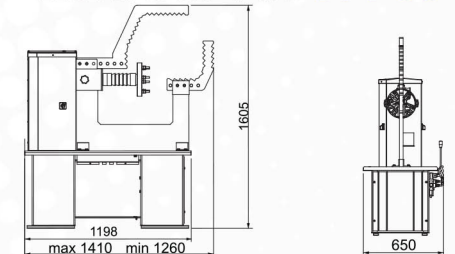

KÖNIG 57T 00 57T 00

Optional Single Phase / Opsiyonel Monofaze Motor / На выбор- однофазный двигатель / По Избор Монофазен Двигател

KÖNIG 54 00 / 57 00 / 57T 00 10"-24"

Technical Features
Teknik Özellikler