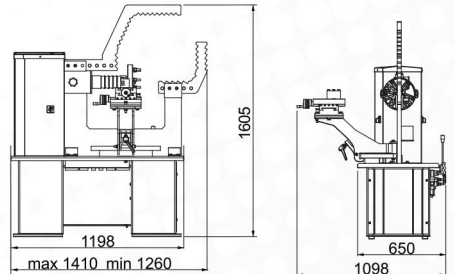

KÖNIG 57 00 57 00